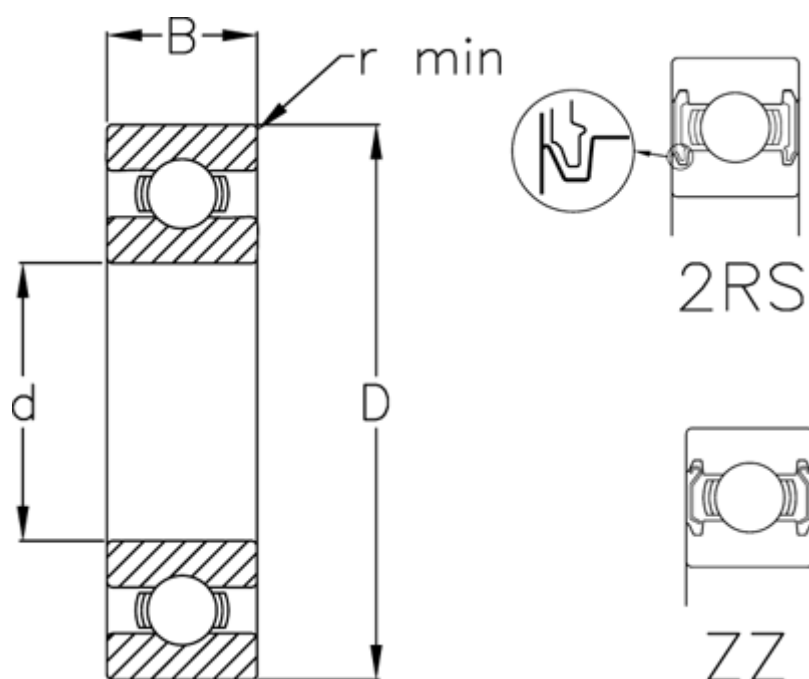

Varenummer: 5480025009039

Beskrivelse: Enradede sporkugleleje 6905 ZZ USDA H1
d=25 D=42 B=9 rustfast/spec. fedt

Mål

B	= 9
d	= 25
D	= 42
Dynamisk belastning C (kN)	= 7.05
Max. o/min fedtsmurt	= 16000
Max. o/min oliesmurt	= 19000
r min	= 0.3
Statisk belastning C0 (kN)	= 4.55